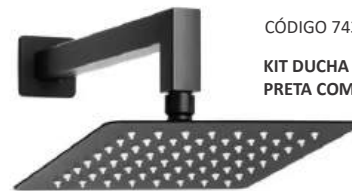

CÓDIGO 7433
KIT DUCHA INOX QUADRADO 20 CM
PRETA COM CANO 40 CM